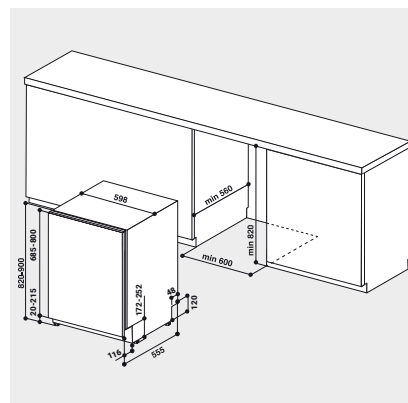

BETRIEBSARTEN

- Halbe Beladung
- Option für Spültabs

GESCHIRRKÖRBE

- Oberkorb herausnehmbar und höhenverstellbar
- 2 klappbare Tassenablagen im Oberkorb
- Herausnehmbarer Besteckkorb

VERBRAUCHSWERTE

- Energieeffizienzklasse F, Reinigungsleistungsindex 1.13, Trocknungsleistungsindex 1.07²
- 13 Maßgedecke
- Energieverbrauch des eco-Programms pro 100 Betriebszyklen: 104 kWh Strom
- 12 Liter Wasser, 1,037 kWh Strom im eco-Programm pro Betriebszyklus
- Programmdauer des eco-Programms: 03:20 h
- Nur 49 dB(A) re 1 pW Betriebsgeräusch, Luftschallemissionsklasse C

TECHNISCHE DATEN

- Warmwasseranschluss bis 60 °C möglich
- Anschlusskabellänge 130 cm
- Gerätehöhe verstellbar von 820 – 900 mm
- Gerätegröße (HxTxB): 820x555x598 mm

WPRO-ZUBEHÖR (OPTIONAL)

- CALBLOCK+ Antikalk-Filter CAL300, EAN 8015250608076
- 3 in 1 Entkalker für Waschmaschinen und Geschirrspüler, 6er Pack DES618, EAN 8015250590647
- Wasserstopventil ACQ002, EAN 8015250500721
- POWERPRO Entfetter für den Geschirrspüler DDG114, EAN 8015250595857
- Entkalker für Waschmaschinen und Geschirrspüler DES508, EAN 8015250590654