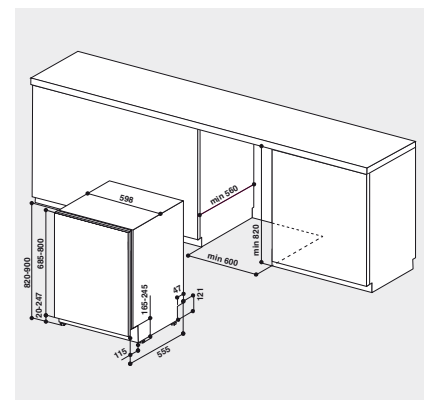

¹ Energieeffizienzklassen-Spektrum von A+++ bis D