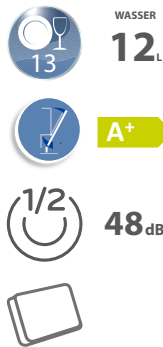

WBC 3B18 X

Integrierbarer Geschirrspüler (60 cm)

Whirlpool

TOP 4

- Doppelscharnier
- Übersichtliches Bedienfeld mit Restzeitanzeige und 1 – 24 Std. Startzeitvorwahl
- Mehrfachwasserschutzsystem
- Oberkorb herausnehmbar und höhenverstellbar

Edelstahl

WBC 3B18 X

EAN 80 03437 20636 8

AUSSTATTUNG

- 13 Maßgedecke
- Übersichtliches Bedienfeld mit Restzeitanzeige und 1 – 24 Std. Startzeitvorwahl
- Elektronische Salz- und elektronische Klarspülernachfüllanzeige
- Edelstahl-Innenraum für maximale Hygiene
- Doppelscharnier
- Mehrfachwasserschutzsystem

- Gerätemaße (HxTxB): 820x555x598 mm

SPÜLPROGRAMME

• 5 Standardprogramme

- 3 verschiedene Reinigungstemperaturen
- Spülprogramme: ECO 50 °C, Kalt Vorspülen, Expressprogramm 50 °C, Intensivprogramm 65 °C, Normalprogramm 55 °C