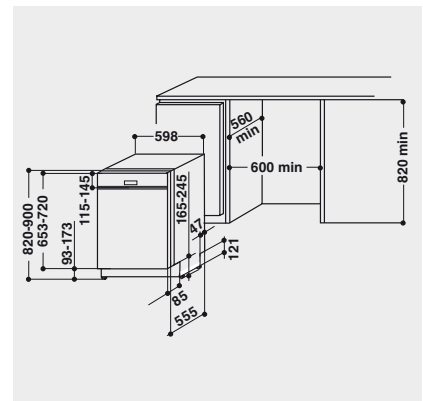

TECHNISCHE DATEN

- Nur 48 dB(A) im Normalprogramm
- Warmwasseranschluss bis 60 °C möglich
- Anschlusskabellänge 130 cm
- Gerätehöhe verstellbar von 820 – 900 mm

WPRO-ZUBEHÖR (OPTIONAL)

- CALBLOCK+ Antikalk-Filter CAL300, EAN 8015250608076
- 3 in 1 Entkalker für Waschmaschinen und Geschirrspüler, 6er Pack DES618, EAN 8015250590647
- Wasserstopventil ACQ002, EAN 8015250500721
- POWERPRO Entfetter für den Geschirrspüler DDG114, EAN 8015250595857
- Entkalker für Waschmaschinen und Geschirrspüler DES508, EAN 8015250590654