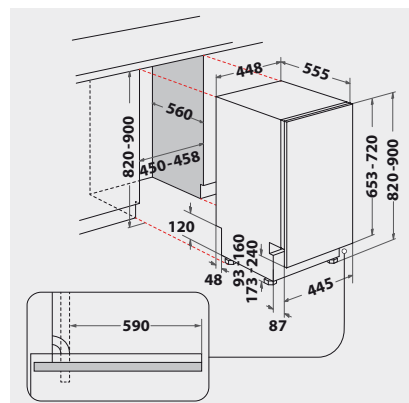

¹ Energieeffizienzklassen-Spektrum von A bis G