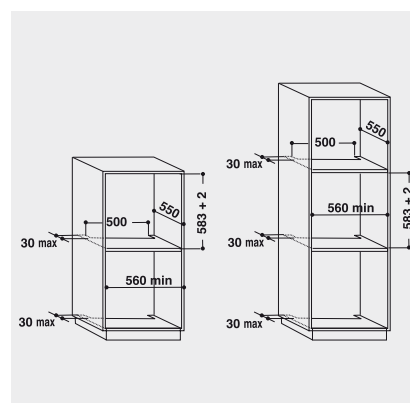

¹ Energieeffizienzklassen-Spektrum von A+++ bis D